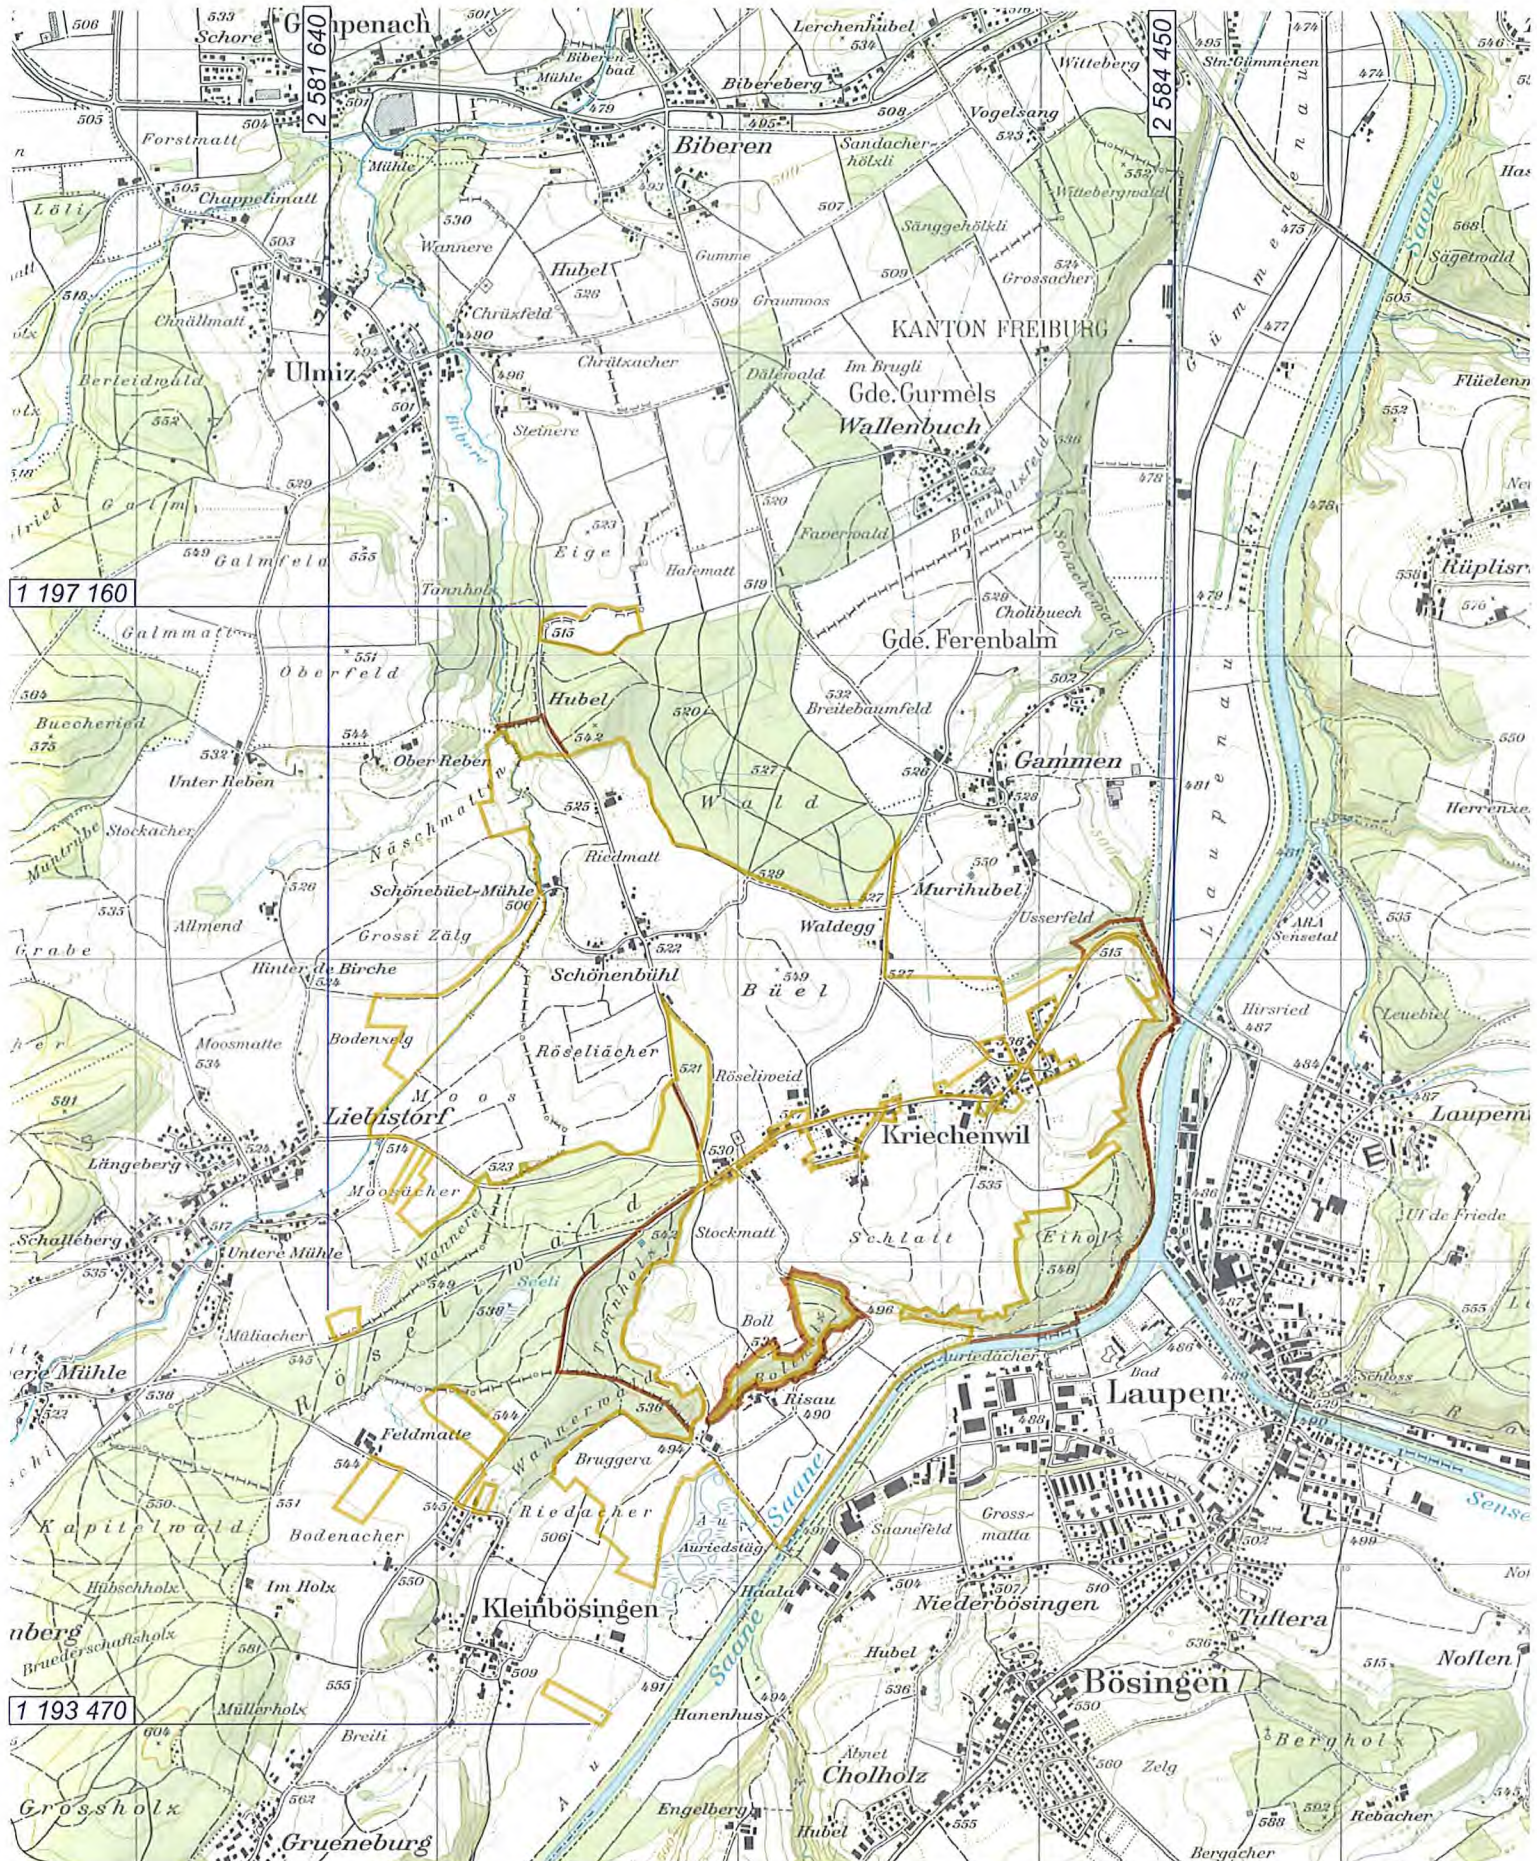

Perimeter der Landumlegung Kriechenwil

Liebefeld, 19. Januar 2018

bbp geomatik ag
Könizstrasse 161
3097 Liebefeld

www.geozen.ch
bbp@geozen.ch
☎ 031 970 30 50

Legende

-  Perimeter (Landwirtschaft)
-  Perimeter (Wald)